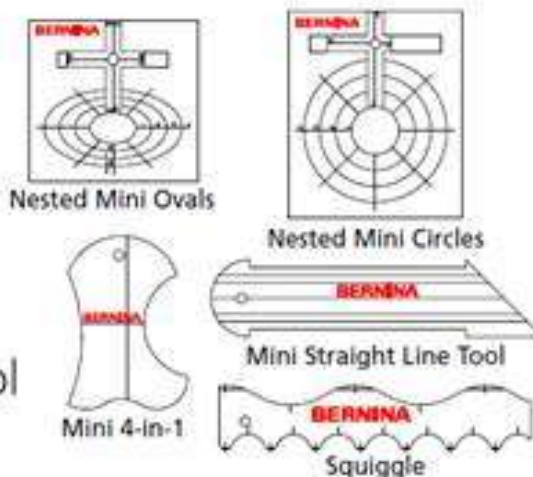

PATCHWORK PARTY

... pre šikovné ručičky, kreatívne hlavičky, pracovité dušičky ...

RULER KIT FOR FRAME MODELS

Includes:

- Nested Ovals
- Nested Circles
- Mini 4-in-1
- S-Shape
- Starter Tool

made to create **BERNINA**

Sada pravítiek BERNINA pre quiltovacie rámy č.1023797.0.00 v cene 139 Eur s DPH

RULER KIT FOR SIT-DOWN MODELS

Includes:

- Nested Mini Ovals
- Squiggle
- Nested Mini Circles
- Mini 4-in-1
- Mini Straight Line Tool