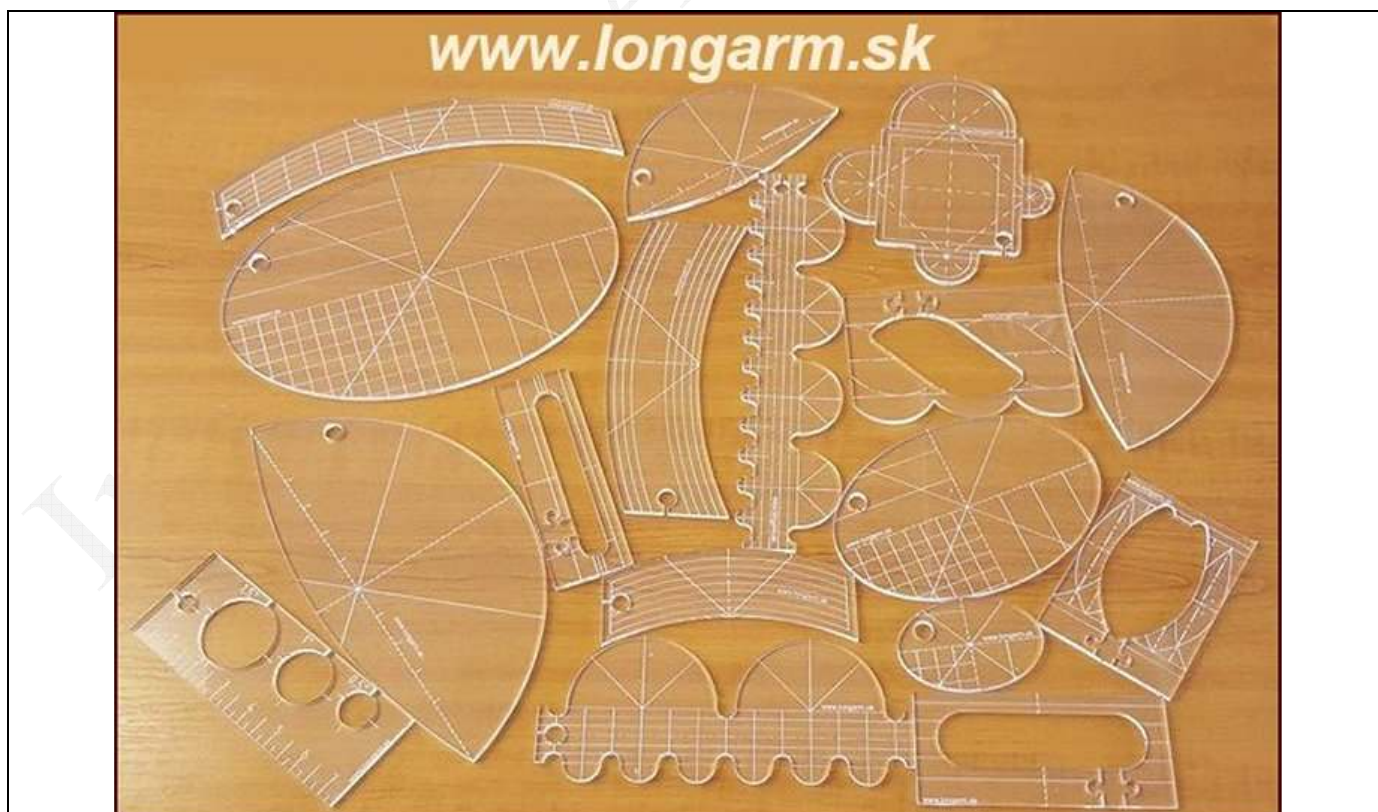

Cenník quiltovacích pravítok 30.03.2017 Eur/CZK - sklad Bratislava

č.	popis	EUR	EUR	CZK	CZK
		^s DPH 20%	bez DPH	^s DPH 21%	bez DPH
1	Quiltovacie pravítko č.1 = Oblúk 12,5x3,5"=31,75x8,89cm hr.6mm	25	20,83	681	562,5
2	Quiltovacie pravítko č.2 = oblúk 10x4" = 25,4x10,16cm, hr.6mm	19	15,83	517	427,5
3	Quiltovacie pravítko č.3 = oblúk 7x2,75" = 17,78x6,99cm, hr.6mm	15	12,50	408	337,5
4	Quiltovacie pravítko č.4 = 2 lastúry 10x4" = 25,4x10,16cm, hr.6mm	20	16,67	545	450,0
5	Quiltovacie pravítko č.5 = povraz malý 1" = 13x7,5cm, hr.6mm	15	12,50	408	337,5
6	Quiltovacie pravítko č.6 = 4 lastúry 13x3" = 33,02x7,62cm, hr.6mm	21	17,50	572	472,5
7	Quiltovacie pravítko č.7 = Kruhy 19x7,5cm, hr.6mm	12	10,00	327	270,0
8	Quiltovacie pravítko č.8 = slučky 14x10cm, hr.6mm	10	8,33	272	225,0
9	Quiltovacie pravítko č.9 = štyri polkruhy 18,5x20,5cm, hr.6mm	15	12,50	408	337,5
10	Quiltovacie pravítko č.10 = Dvojoblúk 12x5" = 30,48x12,7cm, hr.6mm	15	12,50	408	337,5
11	Quiltovacie pravítko č.11 = Dvojoblúk 10x4" = 25,4x10,16", hr.6mm	11	9,17	299	247,5
12	Quiltovacie pravítko č.12 = Dvojoblúk 8x3" = 20,32x7,62cm, hr.6mm	9	7,50	245	202,5
13	Quiltovacie pravítko č.13 = elipsa 12x8" 30,48x20,32cm, hr.6mm	25	20,83	681	562,5
14	Quiltovacie pravítko č.14 = elipsa 8x5" 20,32x12,7cm, hr.6mm	14	11,67	381	315,0
15	Quiltovacie pravítko č.15 = elipsa 4x2,5" 10,16x6,35 cm, hr. 6 mm	5	4,17	136	112,5
16	Quiltovacie pravítko č.16 - povraz veľký 2,5", 17x11,5cm, hr.6mm	17	14,17	463	382,5
17	Quiltovacie pravítko č.17 = Piano Keys 1", 17x7,5cm, hr. 6mm	14	11,67	381	315,0
18	Quiltovacie pravítko č.18 = "Piano Keys 0,25", 17x5,5cm, hr. 6 mm	16	13,33	436	360,0

Sada pravítiek BERNINA pre quiltovacie rámy č.1023797.0.00 v cene 139 Eur s DPH

RULER KIT FOR SIT-DOWN MODELS

Includes:

- Nested Mini Ovals
- Squiggle
- Nested Mini Circles
- Mini 4-in-1
- Mini Straight Line Tool