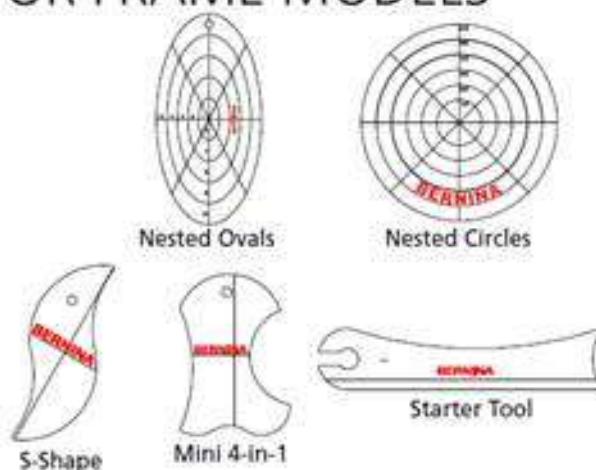

Cenník quiltovacích pravítok 30.03.2017 Eur/CZK - sklad Bratislava

č.	popis	EUR	EUR	CZK	CZK
		^s DPH 20%	bez DPH	^s DPH 21%	bez DPH
1	Quiltovacie pravítko č.1 = Oblúk 12,5x3,5"=31,75x8,89cm hr.6mm	25	20,83	681	562,5
2	Quiltovacie pravítko č.2 = oblúk 10x4" = 25,4x10,16cm, hr.6mm	19	15,83	517	427,5
3	Quiltovacie pravítko č.3 = oblúk 7x2,75" = 17,78x6,99cm, hr.6mm	15	12,50	408	337,5
4	Quiltovacie pravítko č.4 = 2 lastúry 10x4" = 25,4x10,16cm, hr.6mm	20	16,67	545	450,0
5	Quiltovacie pravítko č.5 = povraz malý 1" = 13x7,5cm, hr.6mm	15	12,50	408	337,5
6	Quiltovacie pravítko č.6 = 4 lastúry 13x3" = 33,02x7,62cm, hr.6mm	21	17,50	572	472,5
7	Quiltovacie pravítko č.7 = Kruhy 19x7,5cm, hr.6mm	12	10,00	327	270,0
8	Quiltovacie pravítko č.8 = slučky 14x10cm, hr.6mm	10	8,33	272	225,0
9	Quiltovacie pravítko č.9 = štyri polkruhy 18,5x20,5cm, hr.6mm	15	12,50	408	337,5
10	Quiltovacie pravítko č.10 = Dvojoblúk 12x5" = 30,48x12,7cm, hr.6mm	15	12,50	408	337,5
11	Quiltovacie pravítko č.11 = Dvojoblúk 10x4" = 25,4x10,16", hr.6mm	11	9,17	299	247,5
12	Quiltovacie pravítko č.12 = Dvojoblúk 8x3" = 20,32x7,62cm, hr.6mm	9	7,50	245	202,5
13	Quiltovacie pravítko č.13 = elipsa 12x8" 30,48x20,32cm, hr.6mm	25	20,83	681	562,5
14	Quiltovacie pravítko č.14 = elipsa 8x5" 20,32x12,7cm, hr.6mm	14	11,67	381	315,0
15	Quiltovacie pravítko č.15 = elipsa 4x2,5" 10,16x6,35 cm, hr. 6 mm	5	4,17	136	112,5
16	Quiltovacie pravítko č.16 - povraz veľký 2,5", 17x11,5cm, hr.6mm	17	14,17	463	382,5
17	Quiltovacie pravítko č.17 = Piano Keys 1", 17x7,5cm, hr. 6mm	14	11,67	381	315,0
18	Quiltovacie pravítko č.18 = "Piano Keys 0,25", 17x5,5cm, hr. 6 mm	16	13,33	436	360,0

PATCHWORK PARTY

... pre šikovné ručičky, kreatívne hlavičky, pracovité dušičky ...

RULER KIT FOR FRAME MODELS

Includes:

- Nested Ovals
- Nested Circles
- Mini 4-in-1
- S-Shape
- Starter Tool

made to create **BERNINA**